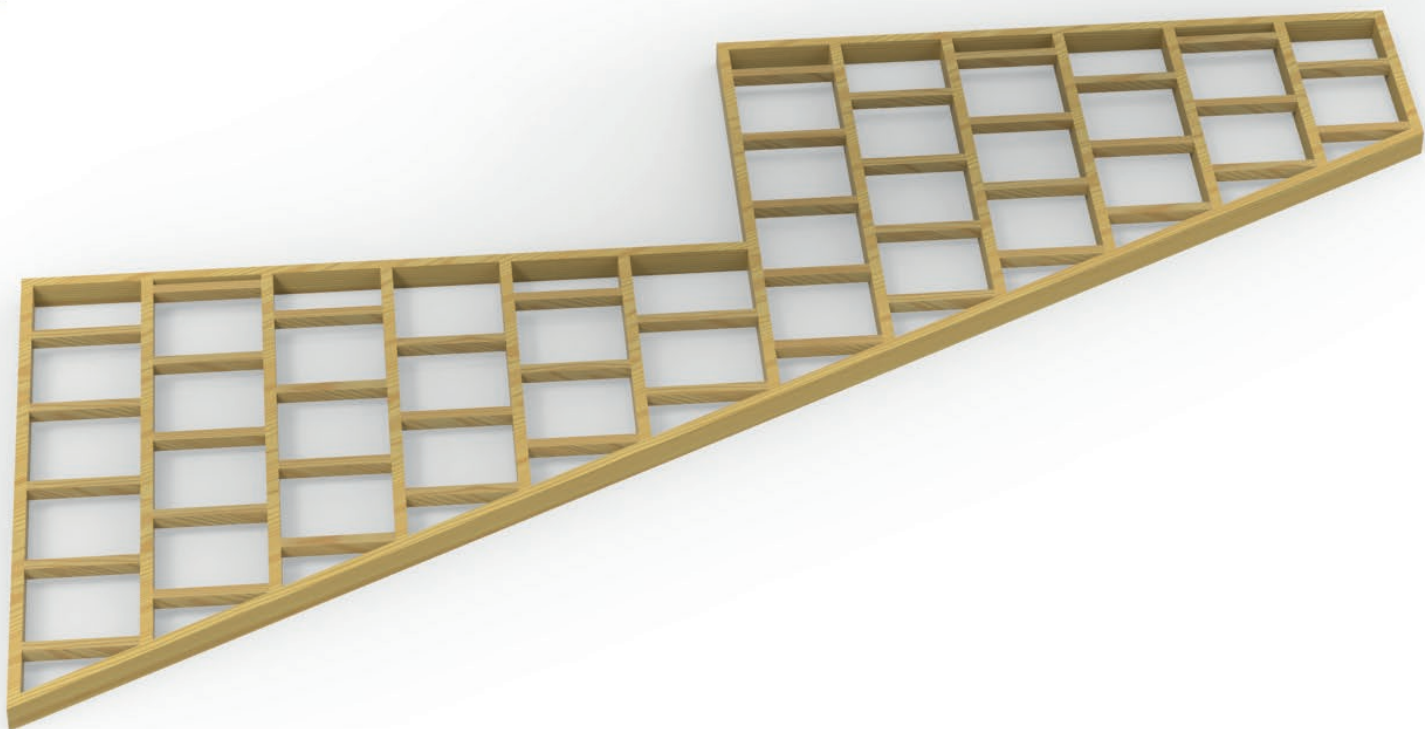

**TERRASSE 1**  
FORT NIEULAY, CALAIS

LES HABITANTS DU QUARTIER DE FORT NIEULAY  
& FAUBOURG 132

PERSPECTIVE 1

---

VUE DE DESSUS

## DÉTAILS STRUCTURES

---

# AXONOMÉTRIE

---

Lattes classe 3  
27x195x4m

Chevrans classe 3  
60x70x4m

Bastaings classe 3  
60x145x4m